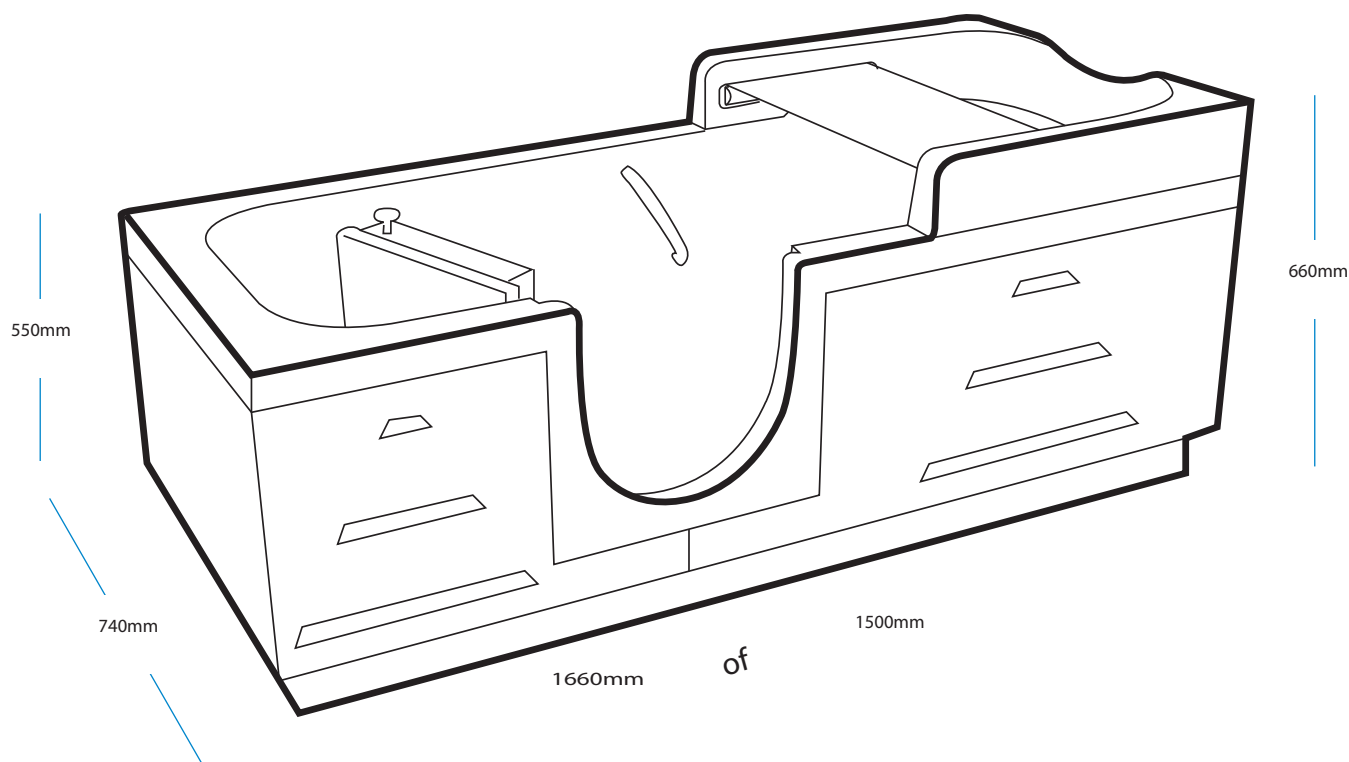

Maten & uitvoering

Ontdek weer het plezier van baden. Het Luxor bad is zorgvuldig ontworpen om te ontspannen en thuis weer te genieten van het plezier van baden.

Door de naar binnen draaiende deur stapt u gemakkelijk uw bad in.

De deur is heel gemakkelijk in het gebruik. Een zachte aanraking van de deurknop en de deur springt open. Als de deur dicht is zorgt de gepatenteerde rubberen sluiting voor een waterdichte oplossing.

Met de ingebouwde badlift is het helemaal gemakkelijk zonder hulp in bad te gaan. De tweemotorige badlift is speciaal voor de Luxor ontworpen.

Stap het bad in en ga comfortabel en veilig op de band zitten.

Door op de knoppen te drukken zakt u zachtjes en rechtstandig naar de bodem van het bad, iets wat met een eenmotorig systeem nu eenmaal niet lukt.

Met een optionele Grohe 2000 thermostatische badmengkraan heeft u een veilige watervoorziening. Ga zitten en ontspan, lig achterover en geniet weer van een echt ligbad, terwijl u gemakkelijk in en uitstapt.

Als u wilt stoppen trekt u de beide afvoeren los en het bad loopt twee keer zo snel leeg als gebruikelijk. Gelijkertijd drukt u op de knop en u komt gemakkelijk in een comfortabele zitpositie om op te staan en het bad door de geopende deur te verlaten.

Het Luxor bad is verkrijgbaar in iedere gewenste kleur, passend bij uw badkamer.

Natuurlijk is er een 16 jets hydrotherapie-systeem leverbaar als u zichzelf echt wilt verwennen.

Tevens is er een Grohe glijstangset leverbaar om aan alle wensen tegemoet te komen.

Apollo Medical bv

Brugstraat 16

2471 AT Zwammerdam

Tel 0172 619144 Fax 0172 619145

www.apollo-aqua.nl

apollo-info@apollo-aqua.nl