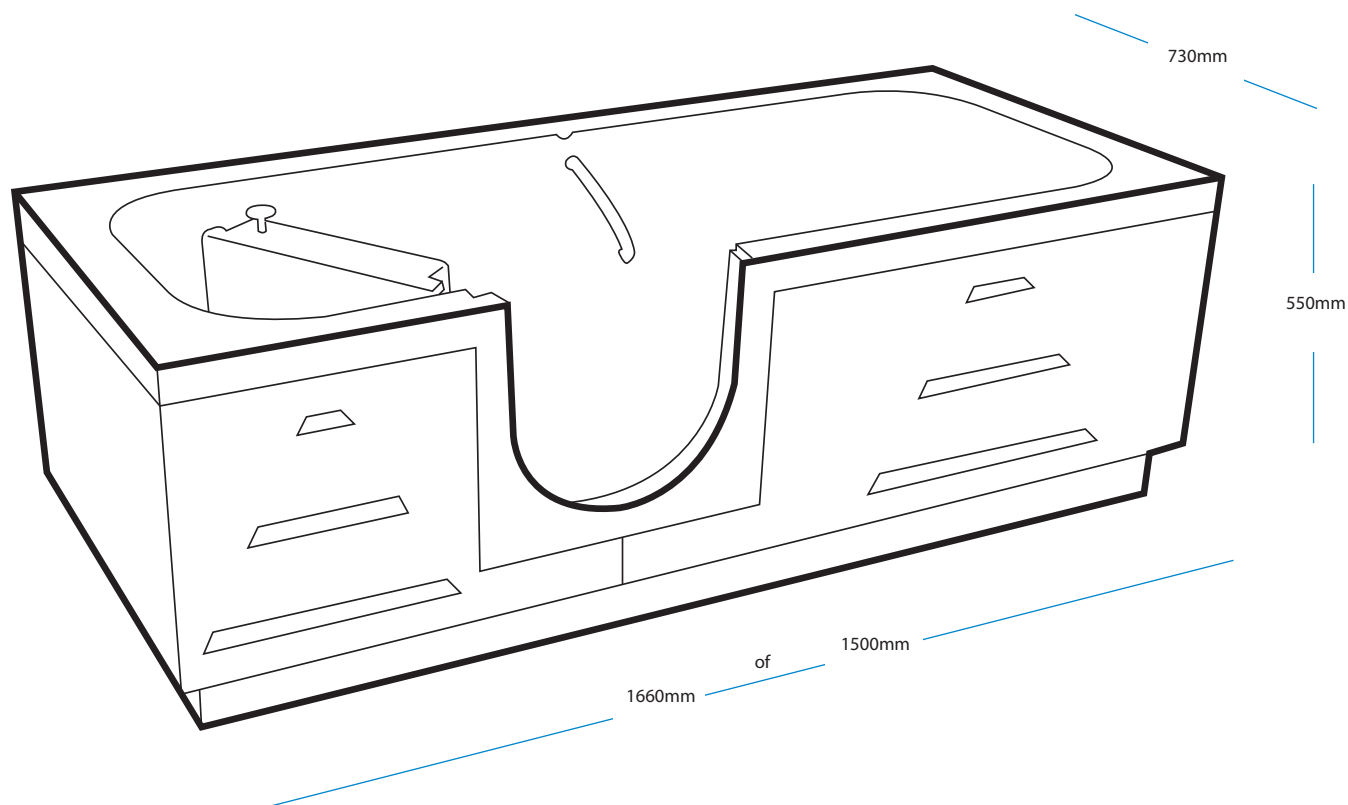

Maten & uitvoering

De Duet is gemaakt voor huishoudens waar een van de bewoners niet in staat is een gewoon bad te gebruiken en eigenlijk een douche nodig heeft, terwijl de andere familieleden een voorkeur hebben voor baden

“Geen geworstel over de rand van het bad om een douche te nemen”

De gebruiker kan geheel plat op de rug in bad liggen, geen interne stoel.

Lage instap.

Buitengewoon gemakkelijk te bedienen met een deurklink, druk met de palm van de hand op de deurknop om de deur te openen of te sluiten. Bewezen waterdichtheid door ingeseald en gepatenteerd deurrubber.

Geen mechanica aan de binnenzijde waaraan u zich kunt stoten.

Leverbaar in tal van kleuren.

Kan veelal in één dag geplaatst worden.

Anti-slip vloer in het douchegebied.

Optioneel is een hydrotherapiesysteem met 16 nozzles leverbaar.

Verschillende modellen badlift kunnen later worden aangebracht.

Apollo Medical bv

Brugstraat 16

2471 AT Zwammerdam

Tel 0172 619144 Fax 0172 619145

www.apollo-aqua.nl

apollo-info@apollo-aqua.nl